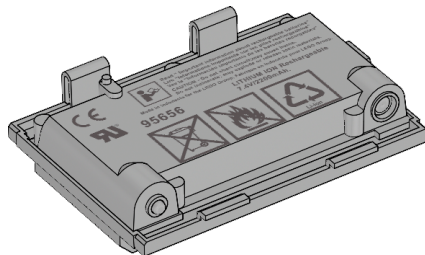

1x
Brique EV3
6009996

1x
Capteur de couleur
6008919

2x
Grand moteur
6009430

2x
Capteur tactile
6008472

1x
Moteur moyen
6008577

1x
Capteur à ultrasons
6008924

1x
Batterie
6012820

1x
Capteur gyroscopique
6008916